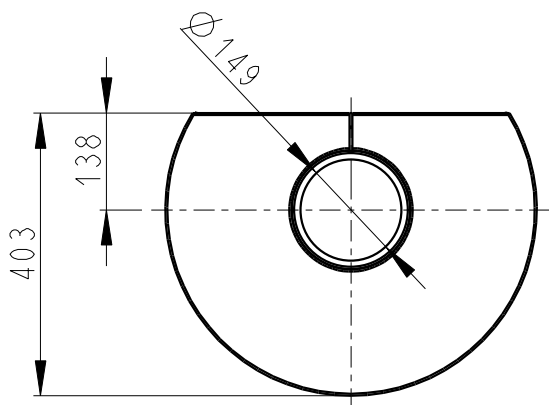

Rozmery v mm  
Maße in mm  
Dimensions in mm

# BELORADO 02 - SERPENTIN - 124A

199 kg

Centralni privod vzduchu  
Zentralluftzufuhr  
Central air inlet

Primarni a sekundarni vzduch  
Primarluft und sekundarluft  
Primary air and secondary air