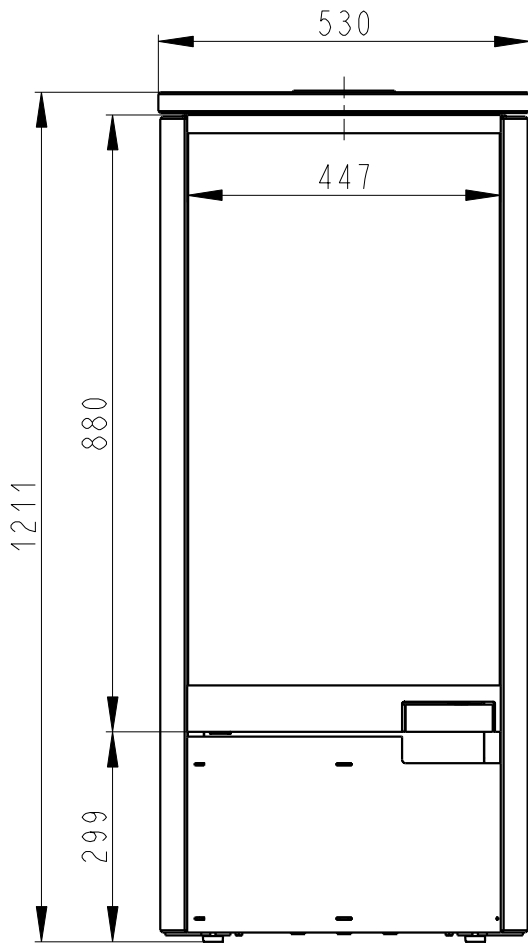

Rozmery v mm  
Maße in mm  
Dimensions in mm

# BELORADO 02 - SERPENTIN - 124A

199 kg

Centralni privod vzduchu  
Zentralluftzufuhr  
Central air inlet

Primarni a sekundarni vzduch  
Primarluft und sekundarluft  
Primary air and secondary air