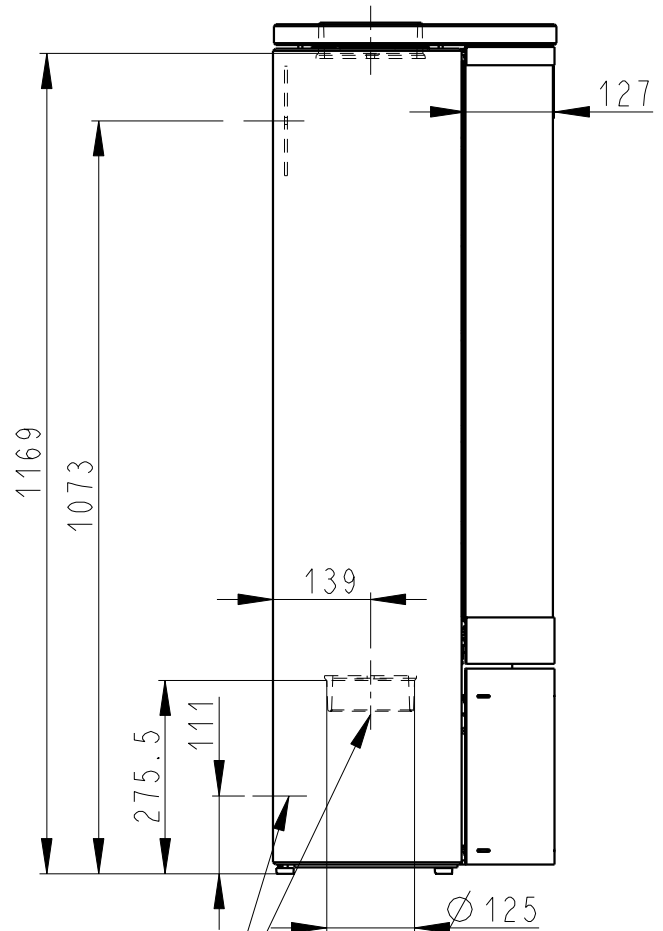

Rozmery v mm  
Maße in mm  
Dimensions in mm

# BELORADO 02 - SERPENTIN - 124A

199 kg

Centralni privod vzduchu  
Zentralluftzufuhr  
Central air inlet

Primarni a sekundarni vzduch  
Primarluft und sekundarluft  
Primary air and secondary air